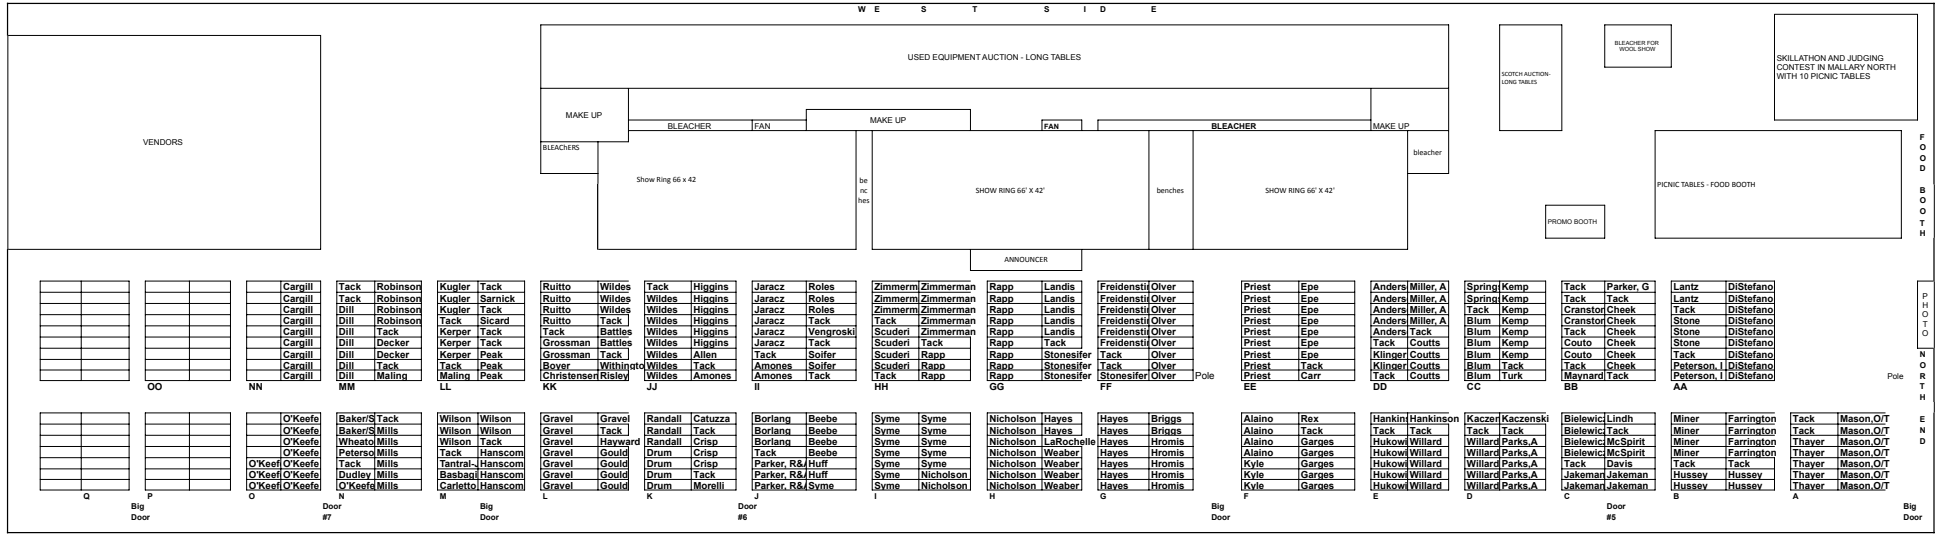

S H E E P T R A I L E R A N D C A R & T R U C K P A R K I N G

W E S T S I D E

TRAILER VENDORS OUTSIDE

S
O
U
T
H
C
A
M
P
E
R
P
A
R
K
I
N
G

F
O
O
D
B
O
O
T
H
P
H
O
T
O
N
O
R
T
H
E
N
D

Exhibitor

Section & Pan Number